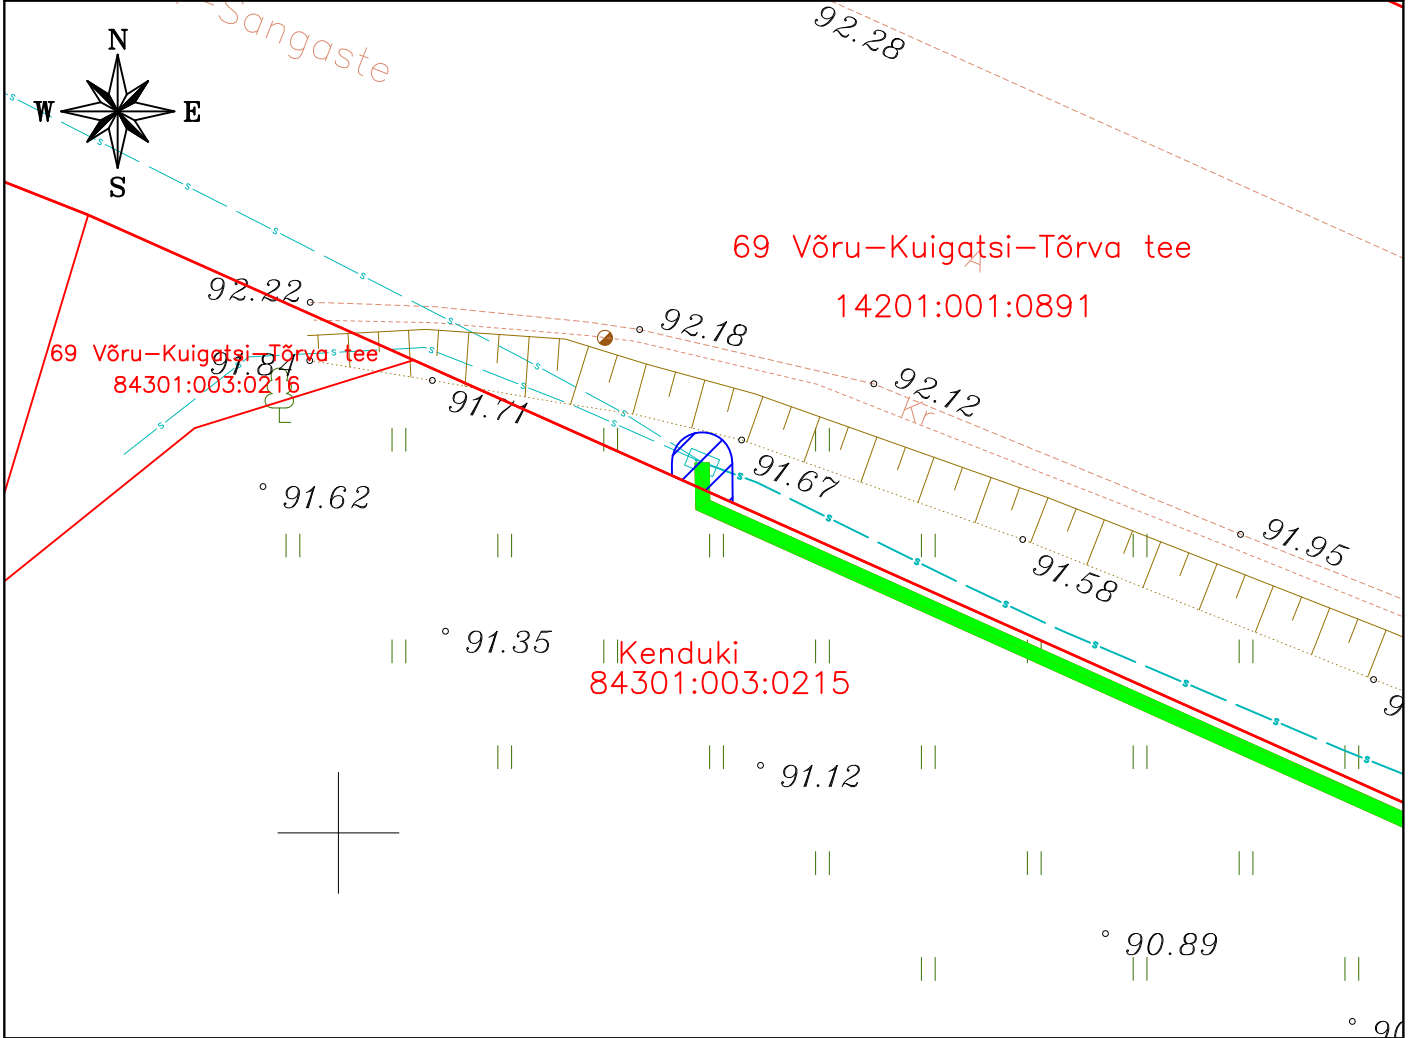

Isikliku kasutusõiguse seadmise plaan

IKÕ ala Pos nr (plaanil)	Kinnistu registriosa nr	Katastriüksuse tunnus, nimi ja sihtotstarve	IKÕ ala pindala m ²
Pos 1	7927350	14201:001:0891; 69 Võru-Kuigatsi-Tõrva tee; transpordimaa	3

	IKÕ seadmise ala ca 3 m ²
	Kinnistute piirid
	Projekteeritud side maakaabelliin
	Olemasolev ELASA sidekapp

Projekti nimetus / asukoht
Passiivse elektroonilise side juurdepääsuvõrgu rajamine, Uue-Antsla küla, Antsla vald, Võru maakond

Töö nr
VT2151

Koostaja
Keskkonnaprojekt OÜ

Mõõtkava
1:250

Leht / formaat
A4

Kuupäev
04.12.2024